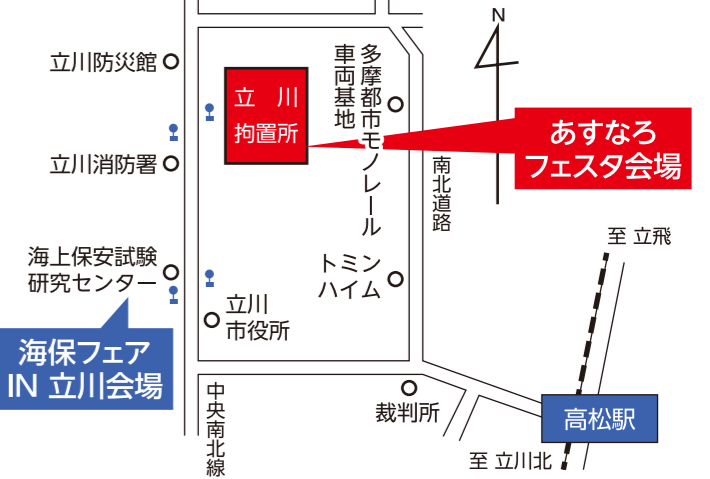

谷本賢一郎さん

ウドラ
© UDOLLAND

立川市公認
なりそこね
キャラクター
「ウドラ」
も来場!

風船♡工房による
バルーンアート
(プレゼントあり)

11:00～14:00

立川拘置所案内図

◆立川駅北口バスターミナル1番乗り場から発車するバスは、すべて立川消防署に停車します。

- 立川市役所駐車場をご利用できますが、台数に限りがあり当日は混雑が予想されるため、公共の交通機関をご利用ください。
- フードコーナーで販売している飲食物は会場内でお召し上がりください。

立川拘置所所内見学ツアー実施

受付 ※定員に達し次第終了となりますので、お早めにお越しください。

午前の部 10時10分から	4回実施(1回35名)	140名
午後の部 12時40分から	8回実施(1回35名)	280名

協賛：(公財)矯正協会刑務作業協力事業部、府中刑務所、川越少年刑務所、笠松刑務所、多摩少年院、八王子少年鑑別所

後援：立川市、立川商工会議所、立川観光協会、立川市自治会連合会、北多摩西地区保護司会、北多摩西更生保護女性会、立川拘置所あすなる後援会