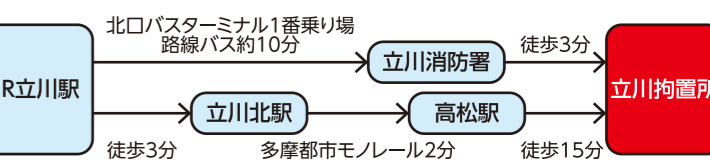

谷本賢一郎さん

ウドラ
© UDOLLAND

立川市公認
なりそこね
キャラクター
「ウドラ」
も来場!

風船♡工房による
バルーンアート
(プレゼントあり)

11:00～14:00

立川拘置所案内図

◆立川駅北口バスターミナル1番乗り場から発車するバスは、すべて立川消防署に停車します。

- 立川市役所駐車場をご利用できますが、台数に限りがあり当日は混雑が予想されるため、公共の交通機関をご利用ください。
- フードコーナーで販売している飲食物は会場内でお召し上がりください。

立川拘置所所内見学ツアー実施

受付 ※定員に達し次第終了となりますので、お早めにお越しください。

午前の部 10時10分から	4回実施(1回35名)	140名
午後の部 12時40分から	8回実施(1回35名)	280名

協賛：(公財)矯正協会刑務作業協力事業部、府中刑務所、川越少年刑務所、笠松刑務所、多摩少年院、八王子少年鑑別所

後援：立川市、立川商工会議所、立川観光協会、立川市自治会連合会、北多摩西地区保護司会、北多摩西更生保護女性会、立川拘置所あすなる後援会